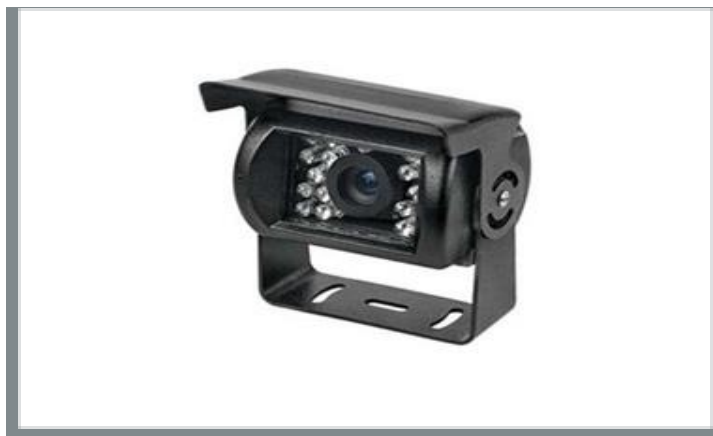

HT-1138 車用彩色紅外線攝影機

特 性：

- 具鏡像功能模式。
- 可配合主機訂製防水接頭。
- 超強防水性，IP68 防水等級。
- 紅外線，投射距離可達 10~15 米以上。
- 鋁合金外殼材質，散熱快。
- 內建麥克風。

規 格：

型號	HT-1138
有效圖素	NTSC : 811(H) × 508(V)
水平解析度	540 條 TV Lines
攝像元件	1/3" Color CCD
最低照度	0.1Lux(F1.4) 0 Lux IR-ON
信號雜訊比	≥ 48dB
鏡頭座	Board lens
鏡頭	2.8mm
電子快門	1/60~1/100,000 秒(NTSC)
逆光補償	自動
白平衡	自動
自動增益控制	自動
伽瑪特性	$\gamma = 0.45$
紅外線壽命	平均12000小時
發光元件	φ 5 x 18 IR LED(投射角度依mm數而定)
影像輸出	1.0 V _{p-p} , 75Ω
防水等級	IP68
外殼材質	鋁合金
電源供應	DC12V±10%
工作溫度	-10°C ~50°C

註：機身與腳架可選用內不銹鋼六角螺絲及防滑螺絲墊片固定(附六角螺絲扳手)