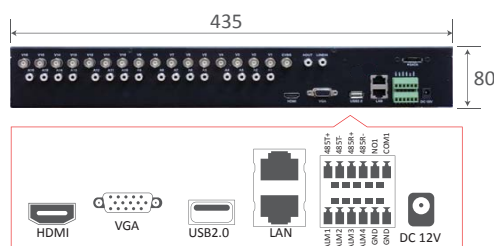

DVR 錄影機 (H.264/960H)

SDVR-5016ST-E

SDVR-5016ST-E

特點

SDVR-5016ST-E

- ◆ 支援 960H 解析度
- ◆ H.264 高畫質壓縮
- ◆ 圖型化OSD, 支援遙控器及滑鼠操作
- ◆ 排程, 手動, 警報, 位移偵測錄影
- ◆ 透過USB隨身碟或網路更新韌體
- ◆ USB介面支援隨身碟, 行動HDD, 行動DVD燒錄機等備份裝置
- ◆ 支援 3GPP通訊協定 (3G手機 / PDA行動監視), PTZ控制
- ◆ CMS支援256台數 DVR 連線(單頁可顯示64分割, 支援換頁)

Tol:±0.5 Unit:mm

規格

		SDVR-5016ST-E
系統	操作系統 作業系統 支援語系 電視系統 系統更新	Stand Alone DVR 嵌入式 Linux 簡中, 繁中, 英語 等多國語言 PAL / NTSC 可透過 USB 隨身碟 或 透網路更新韌體
影像	輸入路數 / 接頭 輸入解析度格式 輸入壓縮格式 輸出接頭 / 路數 輸出解析度格式 輸出壓縮格式	16 路 x BNC 960H (PAL:1028x596@400fps, NTSC:1028x508@480fps) / D1 (PAL:720x576@400fps, NTSC:720x480@480fps) H.264 VGAx1, CVBSx1, HDMIx1 960H (PAL:1028x596@400fps, NTSC:1028x508@480fps) / D1 (PAL:720x576@400fps, NTSC:720x480@480fps) H.264
聲音	輸入路數 / 接頭 輸出路數 / 接頭	16 路 x RCA, 1 路 x RCA LINEIN 1 路 x RCA
警報	輸入路數 / 接頭 輸出路數 / 接頭 警報連動	4 路 x Temimal Jack 1 路 x Temimal Jack 需搭配 CMS 使用
功能	選單 (菜單) 分割畫面 影像控制 錄影流量 錄影解析度 / 速度 (幀) 錄影方式 影像查詢 影像回放 影像備份	可透過 DVR 或 IE 瀏覽器設定 1, 4, 9, 16 亮度, 對比, 飽和度, 等 64K up to 2048 Kbps PAL 每路最大可調 960H@25fps, NTSC 每路最大可調 960H@30fps 手動, 排程, 警報, 移動偵測 時間, 事件, 通道, 日誌檢索 16 路同時回放 網路備份, USB備份 (隨身碟, 隨身硬碟, 燒錄器)
網路	瀏覽器 乙太網接口 傳輸能力(Bit Rate) 支援通訊協議 影像傳輸 音頻傳輸 用戶限制 用戶權限 報警聯動 廣播功能 遠端瀏覽	IE 8.0 版本以上 10/100/1000M 自動偵測 無 HTTP, DHCP, DDNS, PPPoE H.264 Streaming 支援雙向語音 最高容納 5 名使用者 使用者帳號密碼, 使用者記錄 上傳影片到FTP與警告郵寄, HTTP, DI/DO 無
介面	雲台協議 網路介面 USB介面 硬碟介面 硬碟數量	支援 iPhone(iOS4 版本以上), Android(2.0 版本以上), Syband (S60), Black Berry(V5.0, V6.0), Windows Phone (6.0, 6.5) RS485 RJ45 (10/100/1000) USB 2.0x2 SATA (單顆最大 2TB容量) 4 顆
一般	電源供應; 功率消耗 操作溫度; 儲存溫度 操作濕度; 儲存濕度 外觀尺寸 淨重量 標準配件	12Vdc/100~240Vac(變壓器); 72W 0°C ~ 45°C; -10°C ~ 60°C 最大值: RH80%; RH90% 435(W)x380(D)x80(H)mm 4.2kg 變壓器x1, 電源線x1, 遙控器x1, 滑鼠x1, Sata線x4, HDD電源線x2, CDx1, 硬碟螺絲x1包